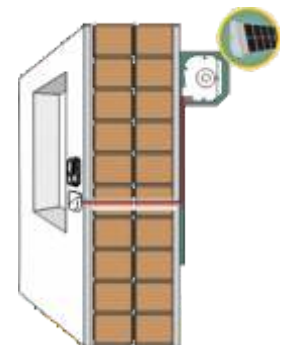

Neu!
Jetzt mit Anbindung an
EVERHOME Smart-home

OZRoll Drive System

The unique Battery Drive System

- Portable controller with integrated rechargeable batteries
- 12V DC tubular motors 10 to 35Nm, lateral motor, venetian blind motor etc.
- No connection to mains power, no disruption, no electrician required
- Perfect in applications without mains power: bathrooms, summer houses etc.
- Easy recharging in the wallplate or at any power outlet
- A single E-Port controller can operate multiple shutters
- Remote control optional
- Easy replacement of battery controller, if required
- Solar panel SOLAR HOME upgrades ODS into the ideal solar drive system
- E-3-Way switch for more comfort

The E-Port controller comes with built-in rechargeable Li-Ion-batteries. It slides into the wallplate and provisions the system with electric power.

No connection to mains power required!

Controller, : E-Port kann in der Wandhalterung oder an einer beliebigen Stelle aufgeladen werden und bedient den Rollläden wochenlang

Mit dem Seitenmotor L10 können auch schmalste Rollläden elektrisch bedient werden; aber auch für große Rollläden, Markisen und andere Sonnenschutzanlagen bietet OZRoll immer die richtige Lösung!

Der Motor wird mit einer zweipoligen 12-Volt-Leitung mit der Wandhalterung im Rauminneren verbunden. E-Port versorgt die Anlage mit Strom