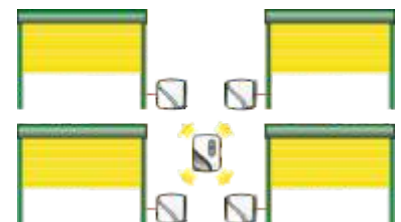

The E-Port controller comes with built-in rechargeable Li-Ion-batteries. It slides into the wallplate and provisions the system with electric power.

No connection to mains power required!

Controller, : E-Port kann in der Wandhalterung oder an einer beliebigen Stelle aufgeladen werden und bedient den Rollläden wochenlang

Mit dem Seitenmotor L10 können auch schmalste Rollläden elektrisch bedient werden; aber auch für große Rollläden, Markisen und andere Sonnenschutzanlagen bietet OZRoll immer die richtige Lösung!

Der Motor wird mit einer zweipoligen 12-Volt-Leitung mit der Wandhalterung im Rauminneren verbunden. E-Port versorgt die Anlage mit Strom

x : 1 - Lösung: Ein E-Port kann mehrere Rollläden bedienen. Das spart Kosten und macht das OZRoll-Drive-System zu einer einfachen und preiswerten Anschaffung